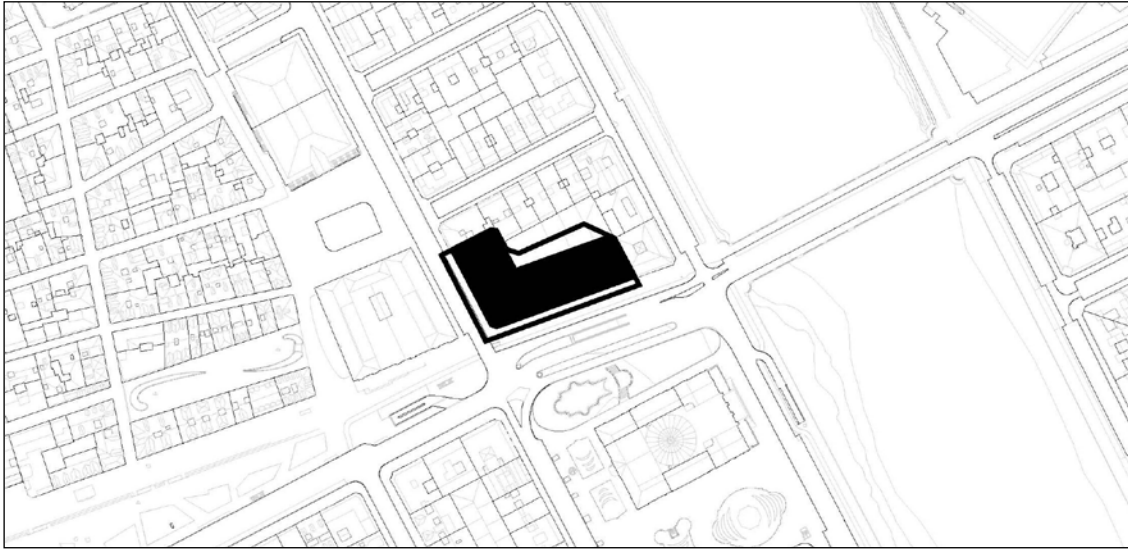

GRADO E

CONJUNTO REINA REGENTE – ALDAMAR

Autor y fecha: José M^a Mújica; 1886

Descripción.

Este conjunto está integrado por 8 edificaciones residenciales, todas ellas integradas en el grado C de protección, unidos por sus medianeras. Forma parte de la manzana residencial emplazada entre las calles Aldamar, Reina Regente, Paseo Salamanca y General Etxagüe. Aquellas edificaciones fueron construidas por el maestro de obras José María Mújica (proyecto original común de 10 casas). Destacan por el tratamiento unitario de los locales de planta baja, de las cuatro plantas y la mansarda, dentro de la tradición neoclásica con la introducción de detalles eclécticos. Algunas de las casas han sufrido la posterior adición de miradores.

Régimen de protección del conjunto "Reina Regente – Aldamar".

- * No se autorizan levantes.
- * Sin perjuicio de las especificidades de cada una de ellas, acordes con los criterios establecidos en sus respectivas Ordenanzas Particulares, la totalidad de las edificaciones del Conjunto serán objeto de tratamiento unitario en lo referente a las intervenciones perceptibles desde el espacio público, incluidas las que afecten a las cubiertas: colores, materiales, carpinterías, disposición de buhardillas, etc.
En ese contexto, Reina Regente 2, 3 y 4 serán considerados como referentes del tratamiento de las cubiertas de las edificaciones del Conjunto, concretamente en lo concerniente al material de las mismas (teja roja o material asimilable que garantice el mantenimiento y la preservación de la imagen asociada a dicha teja).
Se consolidan los distintos modelos de herrería de balcón existentes.