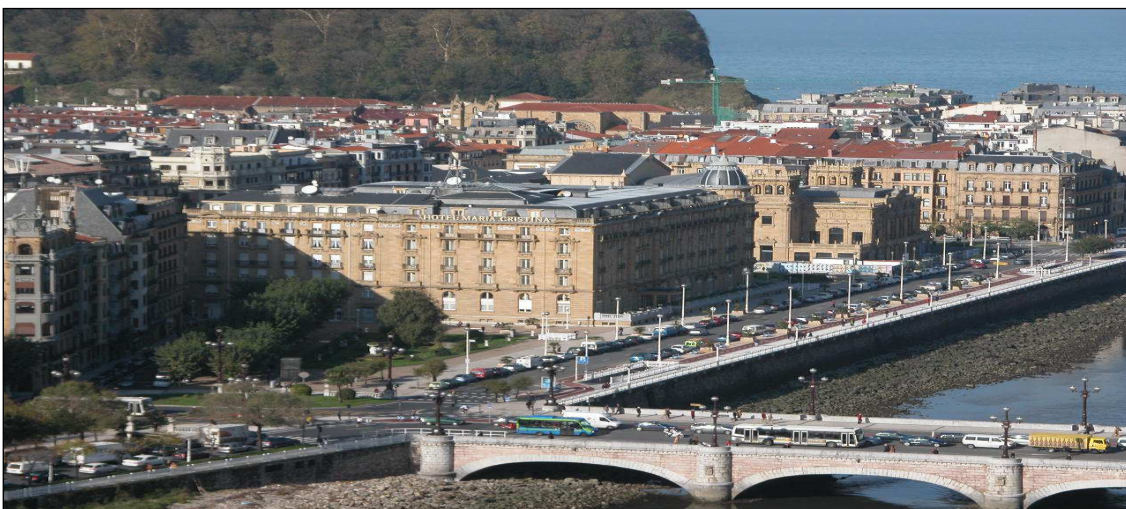

## OKENDO PLAZA HIRI MULTZOA A MAILA

### Deskribapena

Ingurune honek ordezkatu egin zuen Kortazarren zabalgunerako planean aurreikusitako Santa Katalinako lorategi lineala, Santa Katalinaren fatxada zehiarrarekin lerrotatutakoa; ekialdeko zabalgunea garatzean, 1880 ezker, hormaren bideratze berriak bilbearen gainerakoaren lerrokadura ortogonal berreskuratu zuenean. Multzo hau ondoko elementuek osatzen dute: Victoria Eugenia antzokia, Maria Cristina hotela; Okendo almirantearen omenezko eskultura eta multzoaren parte den ingurunean kokatutako espazioa.

### Babes erregimena

- \* Erregimen orokorra:
  - Plan Berezi honen A babes mailan sartzearekin loturikoa.
- \* Berriazko erregimena:
  - "Santiago bidea" multzo monumentalean sartu izanaren ondoriozkoa, halakotzat deklaratu baitzuten 2012ko urtarrilaren 27ko EHAAren argitaratutako dekretuan.
  - Okendo plaza multzoari atxikitako elementu indibidualak honako hauek dira:
    - \* Maria Cristina hotela.
    - \* Victoria Eugenia antzokia.
    - \* Okendo almirantearen omenezko eskultura.