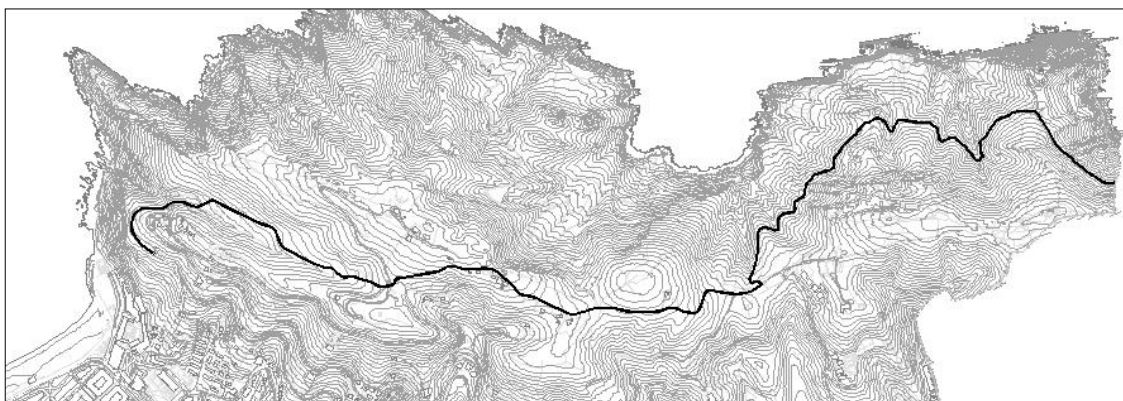

**ULIAKO BIDEA ETA GALTZADA ULIA  
A MAILA**

**ULIA**

**Deskribapena**

Uliako bidea eta galtzada "Santiago bidea" multzoaren (halakotzat deklaratu zuten urtarrilaren 10eko 2/2012 Dekretuaren bidez) zati bat da, Uliia mendia zeharkatzen duena.

Zehazki, Uliia mendia zeharkatuz Pasaia eta Donostiako hiritar ingurunea (Ategorrieta-Uliia eta Gros auzoak) elkartzen dituen zatia da. Pasaia inguruan, mendiaren ipar hegaletik doa, eta geroago gandorretik, hego hegalera pasatzen den artean.

**Babes erregimena**

\* Erregimen orokorra:

Plan Berezi honen A babes mailan sartzearekin loturikoa.

\* Berariazko erregimena:

"Santiago bidea" multzo monumentalean sartu izanaren ondoriozkoa (halakotzat deklaratu zuten urtarrilaren 10eko 2/2012 Dekretuaren bidez).