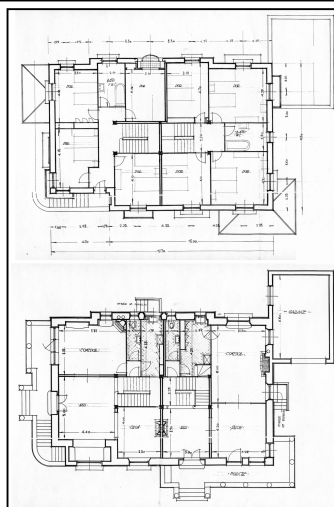

VILLA SAUDADES
D MAILA

BEATRIZ INFANTA 7

Egilea eta data: Luis Gutierrez Soto; 1926.

Deskribapena

Familia biko etxebizitza (Jaime infantea 9rekin) txalet bakartuan. Behe oina, erdisotoaren gainean, gehi bi goi oin ditu. Bigarren oineko baoak inguratuz, material zeramikoan egindako dekorazio motiboekin entokatutako fatxada. Sargunez eta irtengunez osaturiko elementu bolumetrikoeekin, lau fatxaden tratamendu homogeneoa, estilo erregionalista baten barruan. Jatorrizko proiektu komuna Jaime Infantearen kaleko 9 zenbakiarekin.