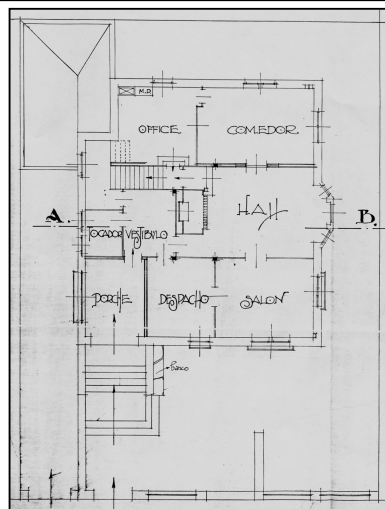

**VILLA ARIZKUN**  
D MAILA

**KRISTINA INFANTA 5**

Egilea eta data: Manuel T. Galindez; 1925

#### Deskribapena

Txalet bakartua, behe oina (erdisotoaren gainean), goi oin bat eta estalkipeko oina dituena. Harrizko zokalo gainean entokatutako fatxada, zur bilbadura simulatuarekin, eta baserri tipologiako bi isuriko estalkia. 1933an sarrerako atearen aurrean karrerapea, hegoaldeko fatxadan balkoia eta sotora jaisteko kanpoko eskailera eraiki zituzten.