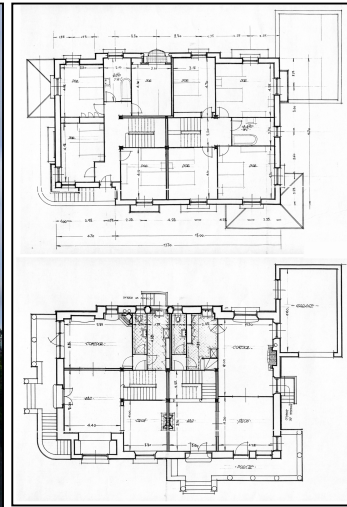

**VILLA ONDARRAITZ  
D MAILA**

**JAIME INFANTEA 9**

**Egilea eta data: Luis Gutierrez Soto; 1926.**

**Deskribapena**

Familia biko etxebizitza (Beatriz infantea 7rekin) txalet bakartuan; behe oina, erdisotoaren gainean, gehi bi goi oin ditu. Bigarren oineko baoak inguratuz, material zeramikoan egindako dekorazio motiboekin entokatutako fatxada. Sargunez eta irtengunez osaturiko elementu bolumentrikoekin, lau fatxaden tratamendu homogeneoa, estilo erregionalista baten barruan. Jatorrizko proiektu komuna Beatriz Infanta 7rekin.

**Babes erregimena.**

- 1.- Erregimen orokorra:  
Plan Berezi honen D babes mailan integratzearekin loturikoa.
- 2.- Berariazko erregimena.
  - A. Babesetik kanpo utzitako kanpoko elementuak edo zatiak: ez.
  - B.- Fatxadako elementu edo zati iraunkorrak: elementu zeramikoak.
  - C. Esku hartzeko beste irizpide zehatz batzuk: ez.