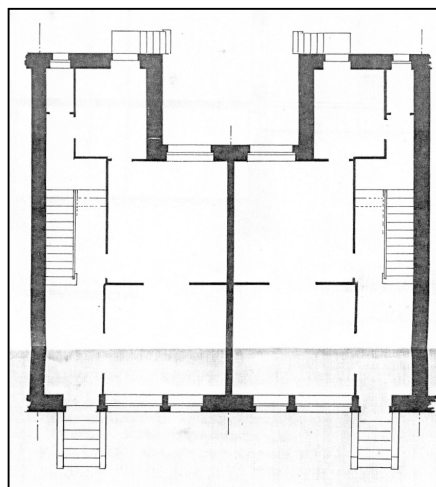

**VILLA ELISABET  
D MAILA**

**JUAN INFANTEA 18**

**Egilea eta data: Francisco Urcola; 1919**

**Deskribapena**

12 etxe atxikiz osatutako talde baten barruan dagoen txaleta, erdisotoa, bastardea eta bi goi oin dituen. Fatxada luzitua, zurezko bilbadura simulatuz, eta hegalkin azpian zurburuekin edo modiloiekin. Aldamenekoetan ez bezala, erlaitza ez da horizontala; izan ere, fatxadarekiko bi isurkiko estalki elkarzutaren aurrealdean pinoi edo hormapiko moztua agertzen da (proiektuan ez zen moztzen). Jatorrizko proiektu komuna Juan Infantea 16 zenbakiarekin.

**Babes erregimena.**

- 1.- Erregimen orokorra:
  - Plan Berezi honen D babes mailan integratzearekin loturikoa.
- 2.- Berariazko erregimena.
  - A. Babesetik kanpo utzitako kanpoko elementuak edo zatiak: ez.
  - B.- Fatxadako elementu edo zati iraunkorrak: ez.
  - C. Esku hartzeko beste irizpide zehatz batzuk: ez.