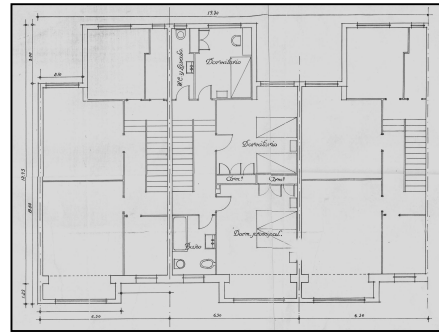

VILLA SAN IGNACIO
D MAILA

JUAN INFANTEA 20

Egilea eta data: Luis Gutierrez Soto; 1931

Deskribapena

Txalet atxikia, erdisotoa, baratardea eta bi goi oina dituena. Entokatutako fatxada, zuria eta lengoia arrazionalista. Jatorrizko proiektu komuna Juan Infantea 22 eta 24 zenbakiekin.