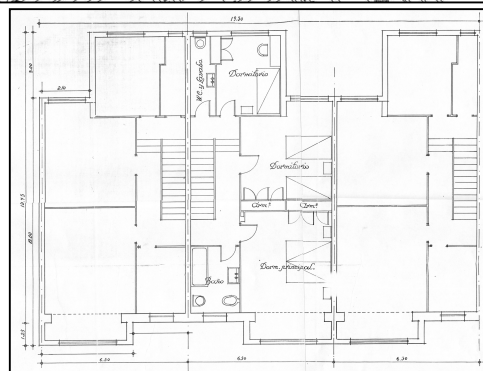

VILLA ERDIKOA
D MAILA

JUAN INFANTEA 22

Egilea eta data: Luis Gutierrez Soto; 1931

Deskribapena

Txalet atxikia, erdisotoa, bastardea eta bi goi oina dituena. Entokatutako fatxada, zuria eta lengoaia arrazionalista. Jatorrizko proiektu komuna Juan Infantea 20 eta 24 zenbakiekin.