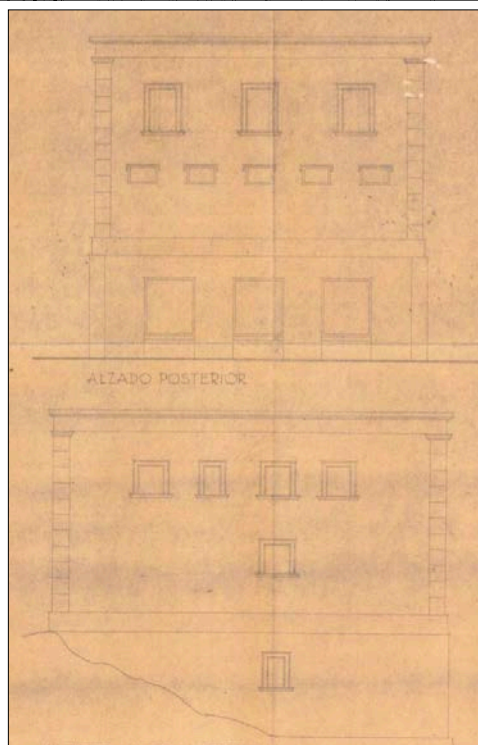

VILLA ANAIETXE
D MAILA**ALDAPETA 56-58-60**

Egile ezezaguna, 1870 inguruan. Barandiaran, 1957ko eraberritzea

Deskribapena

Etxea oso eraldatuta dago, eta galeria batzuk gehitu zizkioten badiako aldean. Aldapetarako fatxadan hasierako baoak dauzka, eta azpadura, inposta eta erlaitzezko moldurazio klasizista. Estalkiak aldaketak izan ditu, eta lau isurkiko mansarda forma du, erlaitz gaineko kareletik abiatuta. Profilean beheko solairua, lehena eta teiltupea hartzen ditu, hiru eta bost bao ardatz dauzkala oinplano errektangularraren alboetan.