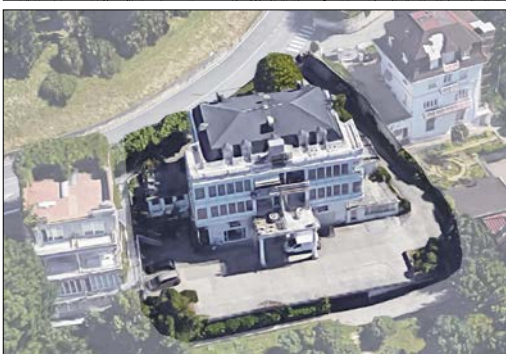

VILLA ANAIETXE
D MAILA**ALDAPETA 56-58-60**

Egile ezezaguna, 1870 inguruan. Barandiaran, 1957ko eraberritzea

Deskribapena

Etxea oso eraldatuta dago, eta galeria batzuk gehitu zizkioten badiako aldean. Aldapetarako fatxadan hasierako baoak dauzka, eta azpadura, inposta eta erlaitzezko moldurazio klasizista. Estalkiak aldaketak izan ditu, eta lau isurkiko mansarda forma du, erlaitz gaineko kareletik abiatuta. Profilean beheko solairua, lehena eta teiltupea hartzen ditu, hiru eta bost bao ardatz dauzkala oinplano errektangularraren alboetan.