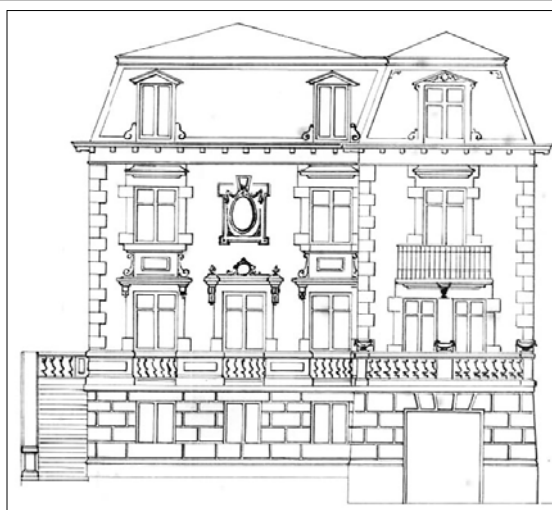

**VILLA ALORENEA**  
D MAILA

**ATEGORRIETA HIRIBIDEA 16**

**Egile eta data ezezagunak, 1890 inguruan**

**Deskribapena**

Etxeak manoir frantsesaren ereduari segitzen dio, baina oso eraldatuta dago. Profilak erdisotoa, beheko, lehen eta bigarren solairua eta teilatupekoa hartzen ditu. Lerrokadurei dagokienez, oinplano errektangular klasikoa desitxuratu egin da estalki eta baei dagokienez eraikineko beste fatxaden altuera eta konposizio bera duen atal bat erantsita. Oro har aldaketa asko izan ditu bao eta paretetan, elementu erantsi berriak ere badauzka, mantsardaren forma mantentzen du, baina zenbait txapitularen ordezkari horizontalak dauzka orain.