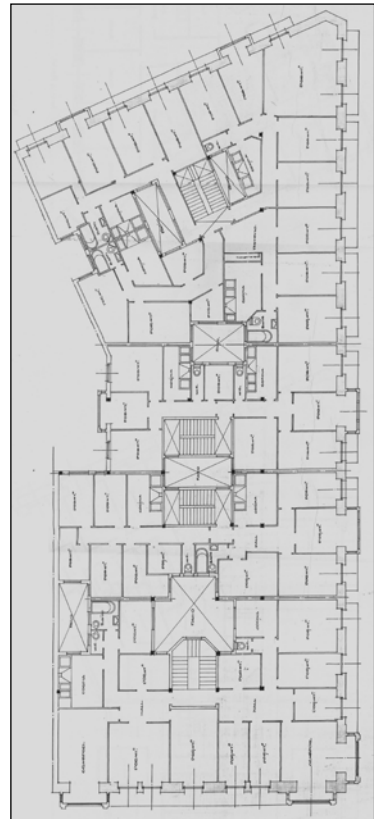

**BIZITEGI ERAIKINA
D MAILA****ATEGORRIETA KALE PARTIKULARRA 1**

Luis Elizalde, 1924

Deskribapena

Ategorrieta Kale Partikularreko 1 eta 3 atariek fatxada bera dute, oinplano sakonera desberdinak ordea. Aurrealdeetako batek hiru bao ardatz dauzka, erdiko begiratoki batekin eta balkoi indibidualak dituela alde banatan. Horietako lehenak pisu handiagoa du, balastrada baitauka, eta erliebe batzuk ere badira mentsula erako hegalen pean, eta goialdean, berriz, modiloiak daude erlaitzean. Beheko solairua, goiko lau solairu, mantsarda erako jasodura bat eta plano bertikaleko eta atzeraemandako beste jasodura bat dauzkate. Fatxadetako akabera soila da formetan, eta erreferentzia klasizistak dauzka, kontuan harturik data horietan joera nagusia erliebeak areagotzea, apainduren gehiegikeria eta bao irregularragoz egin konposizioen erabilera zela. Gainazalak emokatuak dira eta lerro horizontalek harria simulatzen dute.