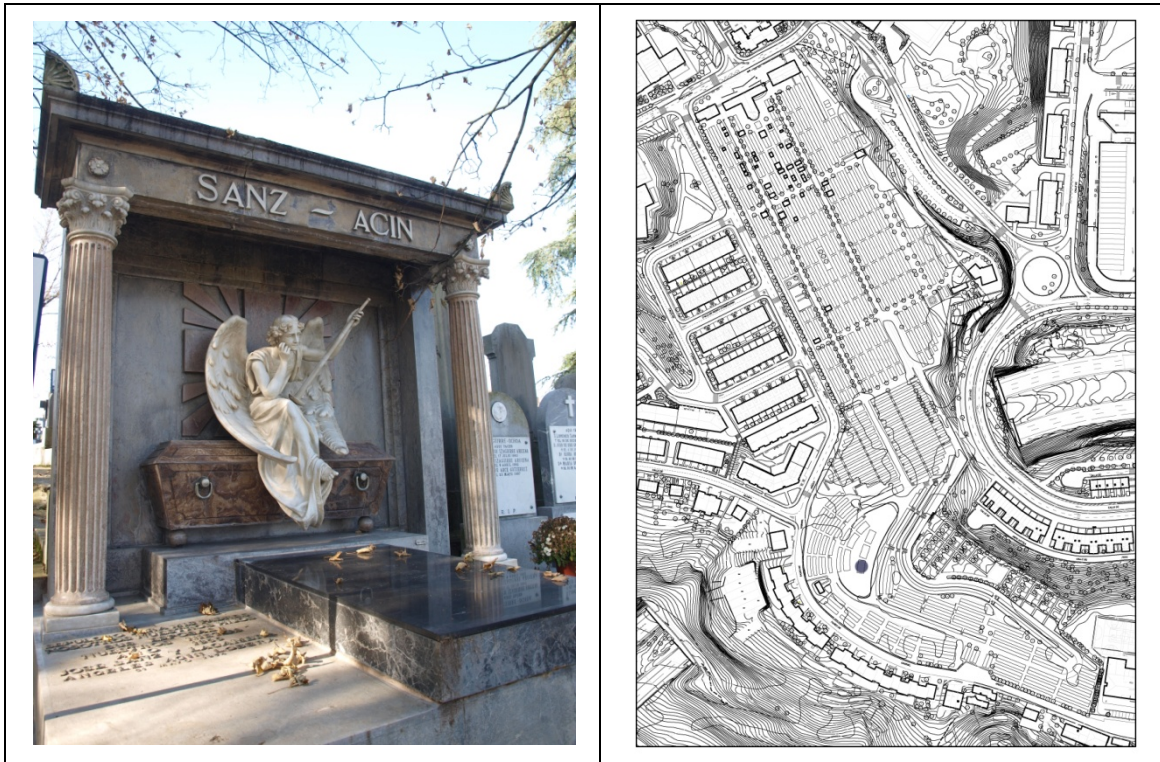

SEPULTURA SAN FRANCISCO JAVIER, 056-058

Imagen de la sepultura

Plano de localización

Localización	San Francisco Javier, 056-058
Expediente	No localizado.
Director de obra	Posiblemente coincide con el de ejecutor.
Ejecutor	Altuna.
Promotor	Sanz-Acín.
Cronología	1955
Tipología de enterramiento	Panteón de alto zócalo con desarrollo vertical de la cabecera.
Material	Calizas. Mármol. Granito
Estado de conservación	Bueno.
Personalidad relevante 1	Carlos Sanz Acín, titulado en Medicina General y Aparato Digestivo por la Universidad de Madrid. Cofundador de la Sociedad Policlínica Guipuzcoana S.A. En 1982 fue nombrado Académico de la Real Academia de Medicina del País Vasco.
CE: Arquitectura	Neoclásico.
CE: Escultura	Escenografía barroca con exposición del catafalco. Ángel pasionario en espera de la Resurrección. Inspirado en el Ángel de la Resurrección que Isidro Uribesalago realizó, en 1916, para la iglesia de San Ignacio de Gros.
CE: Vidrieras y forja	
CE: Otros	Grafía fuente serif, pies en las letras. Los especialistas hablan que aportan firmeza o tranquilidad.
Grado de Protección	Medio.