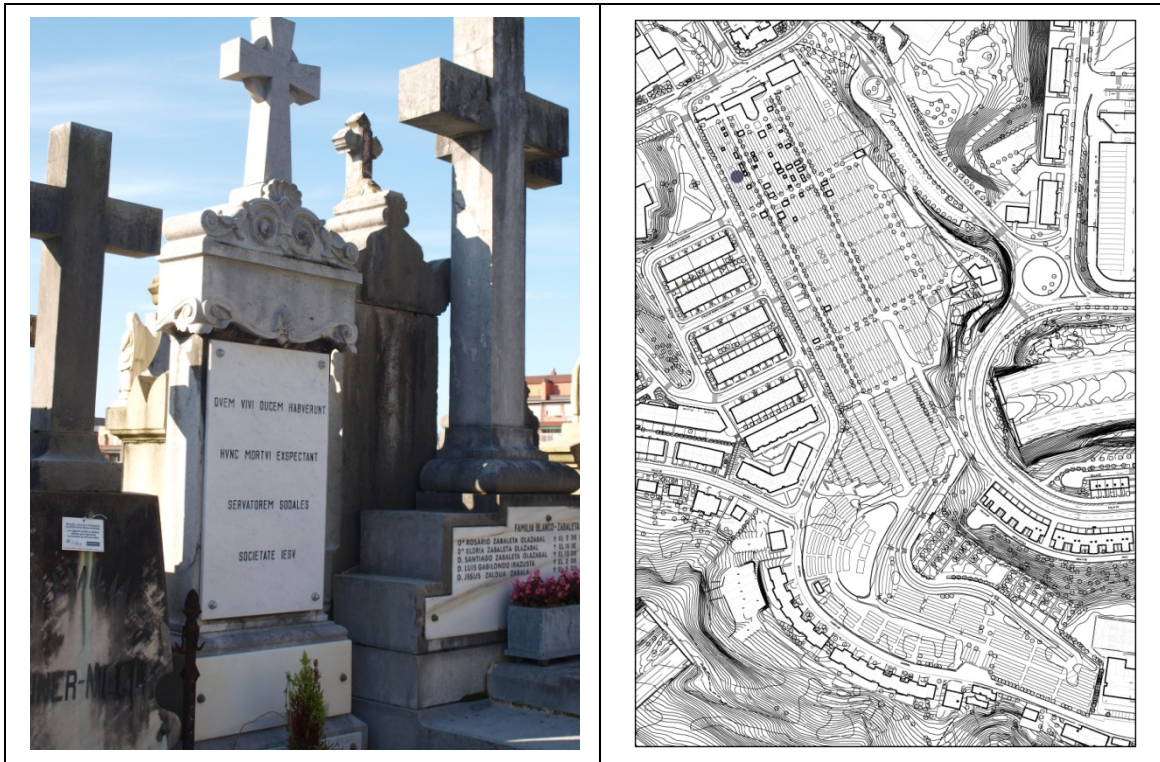

SEPULTURA SANTA CATALINA, 088

Imagen de la sepultura

Plano de localización

Localización	Santa Catalina, 088
Expediente	19-3
Director de obra	Augusto Aguirre, arquitecto
Ejecutor	Hijos de M. de Aguirre, marmolistas
Promotor	No se especifica en el expediente. Hoy de Padres Jesuitas.
Cronología	1913-15-9
Tipología de enterramiento	Tumba con desarrollo vertical de la cabecera.
Material	Caliza.
Estado de conservación	Bueno.
Personalidad relevante 1	
CE: Arquitectura	Neoclásico.
CE: Escultura	Monumento tipo estela funeraria. El dosel que cubre el registro de finados representa la fase de reposo, con elementos lángidos en sus formas. Por el contrario la parte superior vemos elevarse la cruz aflorando de volutas robustas que nos hablan de vida de hecho desde su punto de unión surge la palmeta, imagen del paraíso.
CE: Vidrieras y forja	
CE: Otros	
Grado de Protección	Medio.