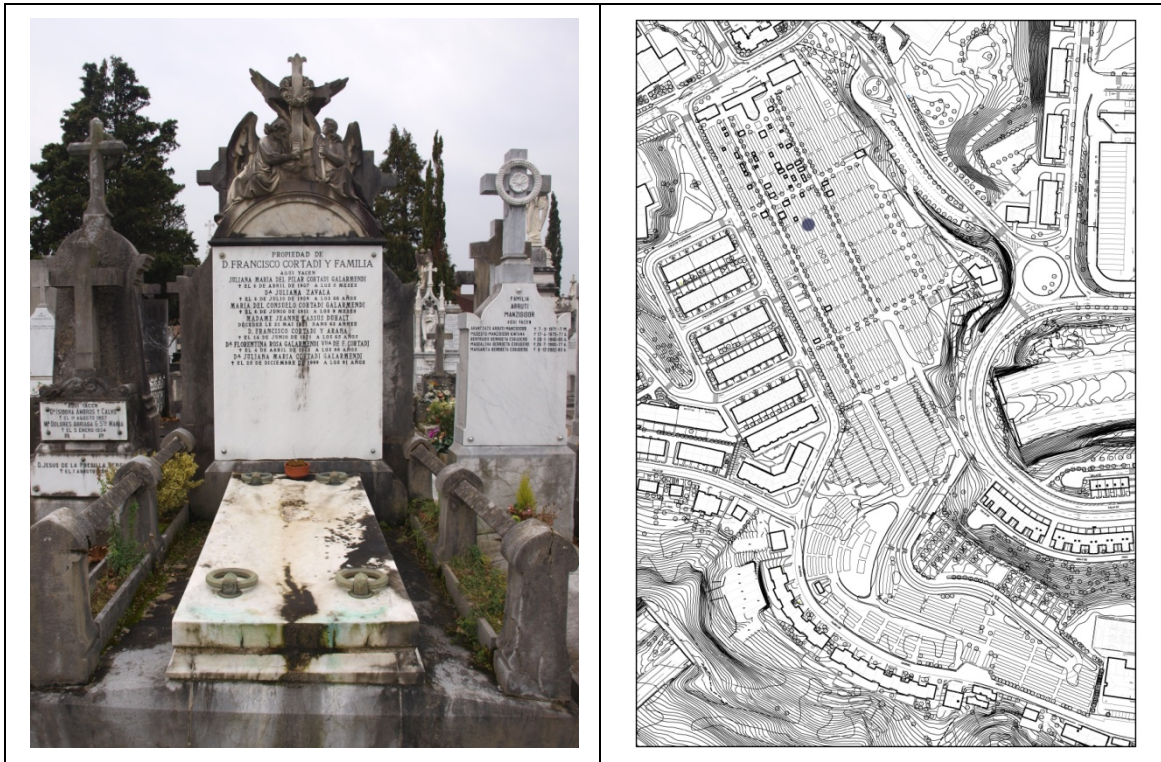

SEPULTURA SAN IGNACIO, 118-120

Imagen de la sepultura

Plano de localización

Localización	San Ignacio, 118-120.
Expediente	Expediente no localizado.
Director de obra	
Ejecutor	No se aprecia firma en el monumento.
Promotor	Francisco Cortadi.
Cronología	C.1915.
Tipología de enterramiento	Panteón. Desarrollo vertical con zócalo abarcando toda la sepultura. Acotado.
Material	Caliza. Mármol. Argollas de bronce.
Estado de conservación	Bueno.
Personalidad relevante 1	
CE: Arquitectura	Clasicismo.
CE: Escultura	Representación de la Fe y la Esperanza, imágenes asociadas a sus atributos.
CE: Vidrieras y forja	
CE: Otros	Pilares formas redondeadas unidos por tirantes tubo.
Grado de Protección	Básico.