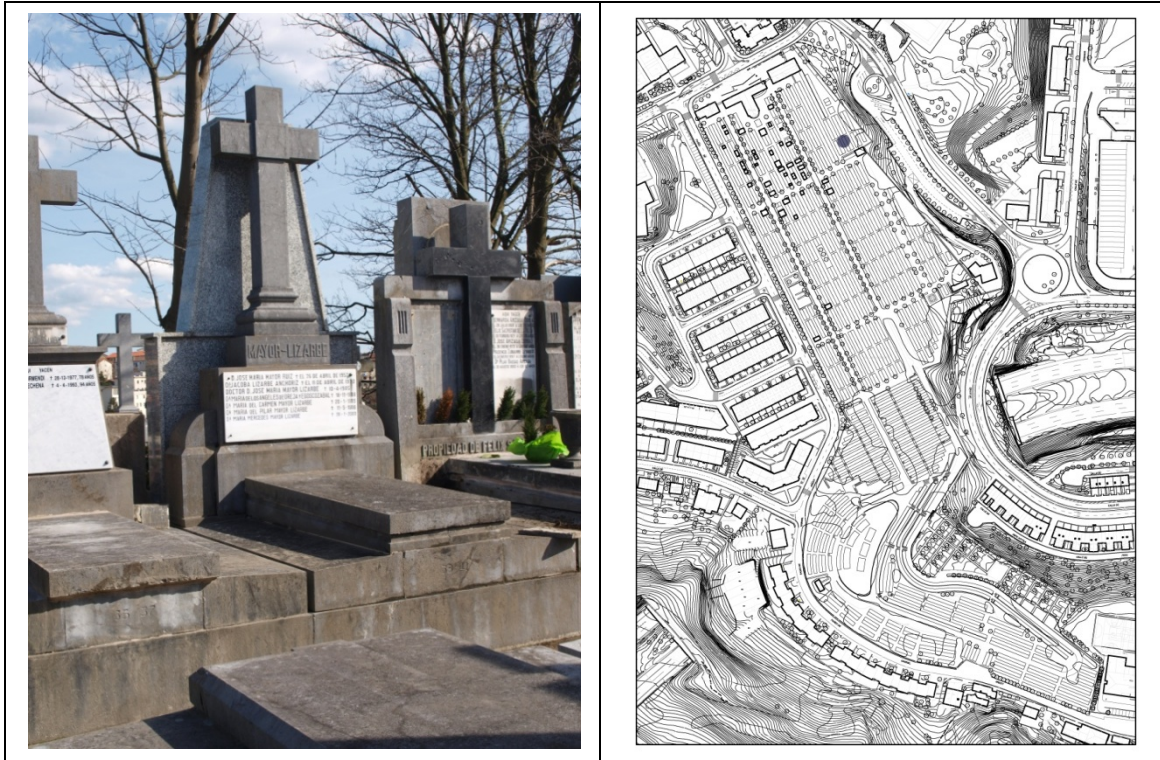

SEPULTURA SAN ILDEFONSO, 039-041

Imagen de la sepultura

Plano de localización

Localización	San Idefonso, 039-041.
Expediente	Archivo Polloe
Director de obra	Sin especificar en el expediente.
Ejecutor	Sin especificar en el expediente.
Promotor	José María Mayor Ruiz y Jacoba Lizarbe.
Cronología	1952. (Adquisición del solar)
Tipología de enterramiento	Sepultura de perfil escalonado con losa central destacada. Desarrollo vertical de la cabecera.
Material	Caliza.
Estado de conservación	Bueno.
Personalidad relevante 1	
CE: Arquitectura	Posguerra. Clasicismo.
CE: Escultura	Tipo calvario. Ausencia total de motivos ornamentales. Se marca el crucero.
CE: Vidrieras y forja	
CE: Otros	Grafía tipo imprenta y estilizada. Grabada en relieve en el zócalo sobre el que se eleva la cruz.
Grado de Protección	Básico.