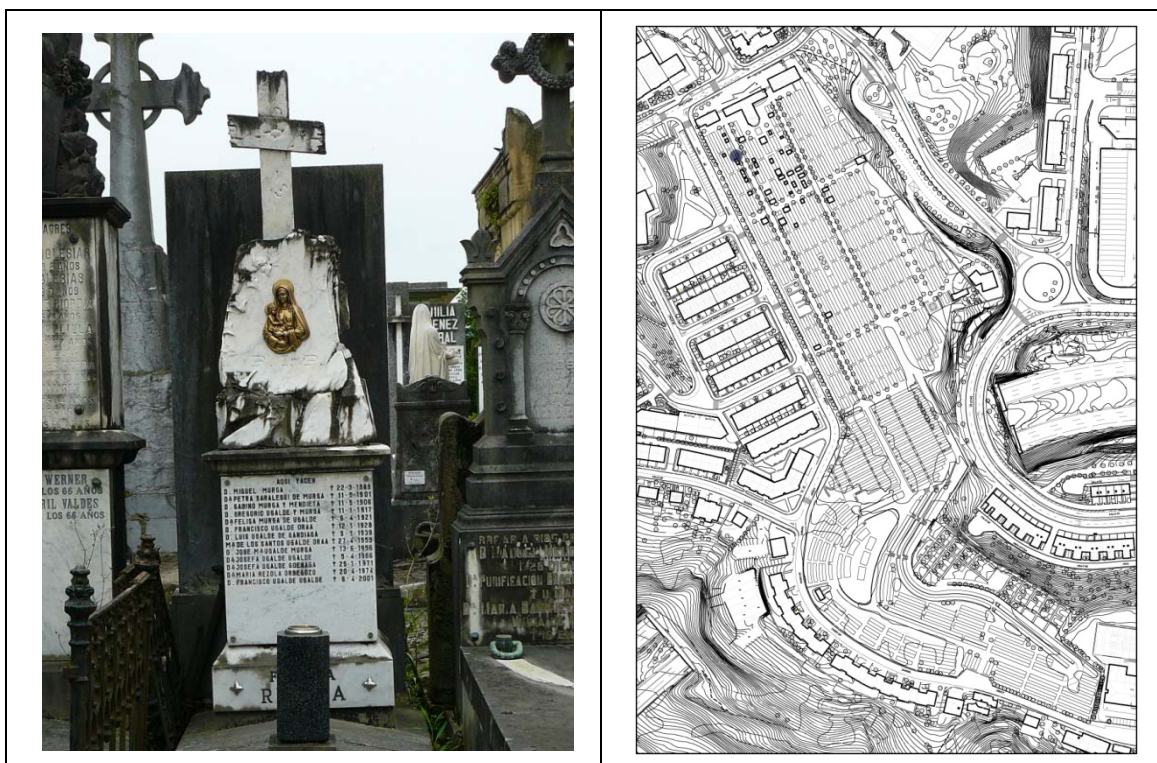

SAN SEBASTIAN, 046

Hilobiaren irudia

Kokapen-planoa

Kokapena	San Sebastian, 046
Espedientea	188-3
Obra-zuzendaria	Basilio Brosa e Hijos.
Egilea	Basilio Brosa e Hijos.
Sustatzailea	Murga familia. Gaur egun ondorengoak.
Kronologia	1889-10-12.
Ehorzketa-mota	Hilobia bi isurkiko lauzarekin eta burualdearen garapen bertikalarekin.
Materiala	Marmola. Kareharria.
Kontserbazio-egoera	Ona.
Pertsona garrantzitsua 1	
Arkitektura	Erromantizismoa.
Eskultura	Mendi harritsu baten gainean, hondamendia irudikatuz, huntz-adar bat hazten ari da gurutzerantz edo salbamenerantz.
Beirateak eta forja	
Beste batzuk	Umearen irudia andre maria modernoarekin.
Babes-maila	Ertaina.