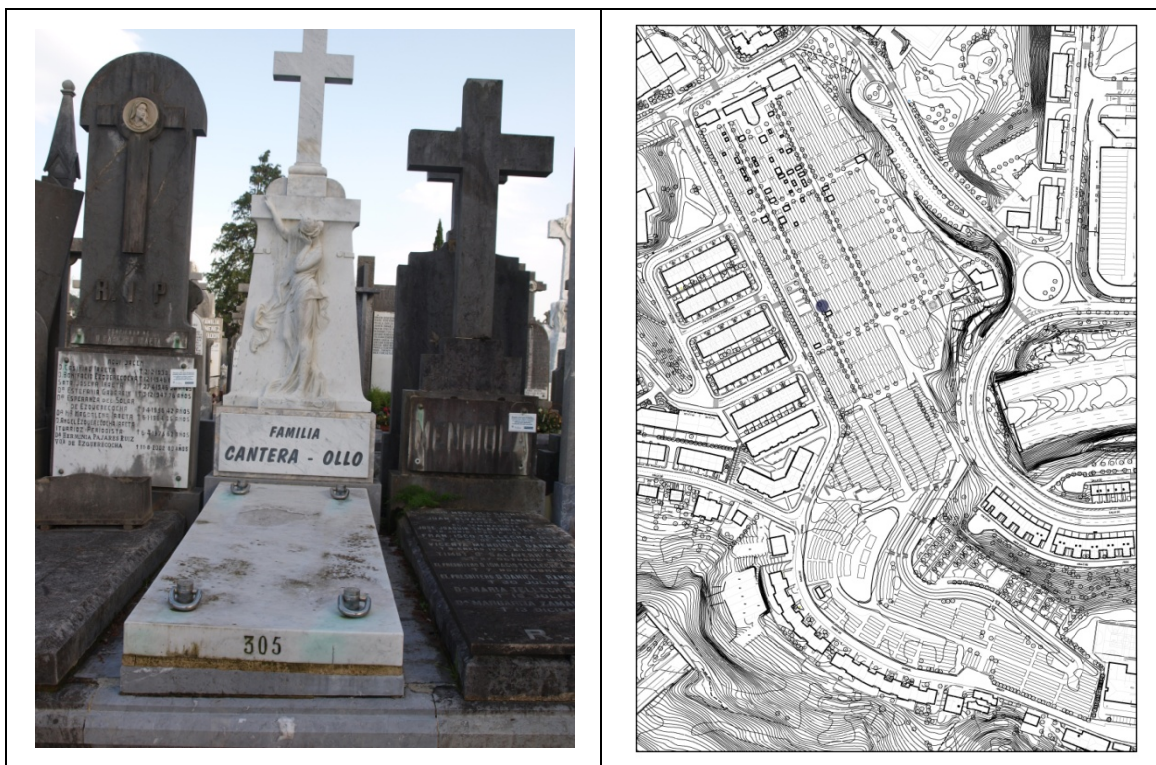

SAN SEBASTIAN, 305 HILOBIA

Hilobiaren irudia

Kokapen-planoa

Kokapena	San Sebastian, 305
Espedientea	2313-1
Obra-zuzendaria	T. Altuna.
Egilea	T. Altuna.
Sustatzailea	Murgiondoren alarguna / Eskatzailea Tomás Altuna e Hijos. Berrerabilia.
Kronologia	1925-02-17.
Ehorzketa-mota	Jasodura txikiko lauza. Hilarria eta moztutako gurutzea.
Materiala	Kareharria. Marmola. Kromoa zirgiloetan.
Kontserbazio-egoera	Ona
Pertsona garrantzitsua 1	
Arkitektura	Sezesioa.
Eskultura	Klasizismoa irudian. Magdalenaren gurutze azpiko irudiaren interpretazioa.
Beirateak eta forja	
Beste batzuk	Grafia modernoak balioa kentzen dio multzoari.
Babes-maila	Oinarrizkoa.