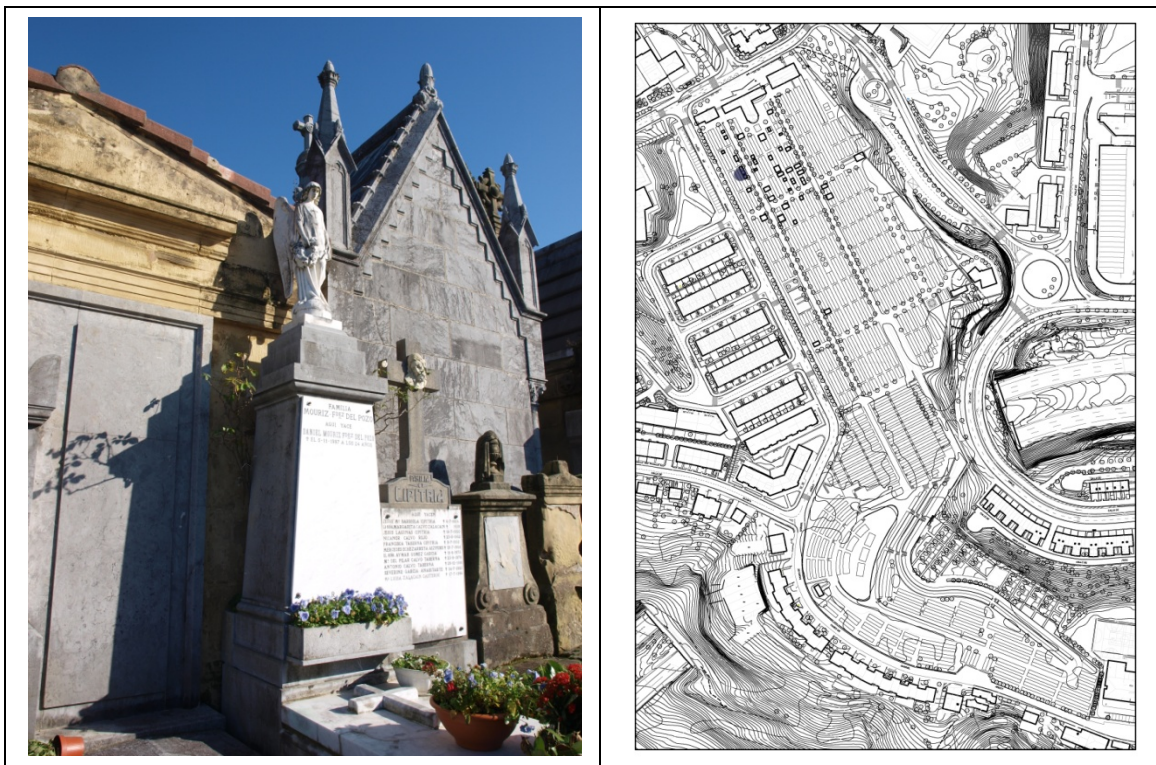

SANTA KATALINA, 079 HILOBIA

Hilobiaren irudia

Kokapen-planoa

Kokapena	Santa Katalina, 079
Espedientea	187-6
Obra-zuzendaria	
Egilea	Marcial de Aguirre, eskultorea.
Sustatzailea	Gregorio Querejeta / Eskatzailea Marcial de Aguirre / Gaur egun berrerabilia.
Kronologia	1886-10-19. Basamentua ondorengo eraberritze-lan baten emaitza da.
Ehorzketa-mota	Hilobia burualdearen garapenarekin.
Materiala	Marmola.
Kontserbazio-egoera	Ona.
Pertsona garrantzitsua 1	
Arkitektura	Klasizismoa.
Eskultura	Aingerua Piztuerarako itxaronaldian lagun egiten. Jarrera lasaiko izanik, lore-koroa eta filakteria daramatza dolu-seinale gisa. Hego fin miazkatuak. Gurutzea bularrean, Erljioa gidari.
Beirateak eta forja	
Beste batzuk	Erregistro-plaka modernoa, okupazioarena.
Babes-malla	Ertaina.