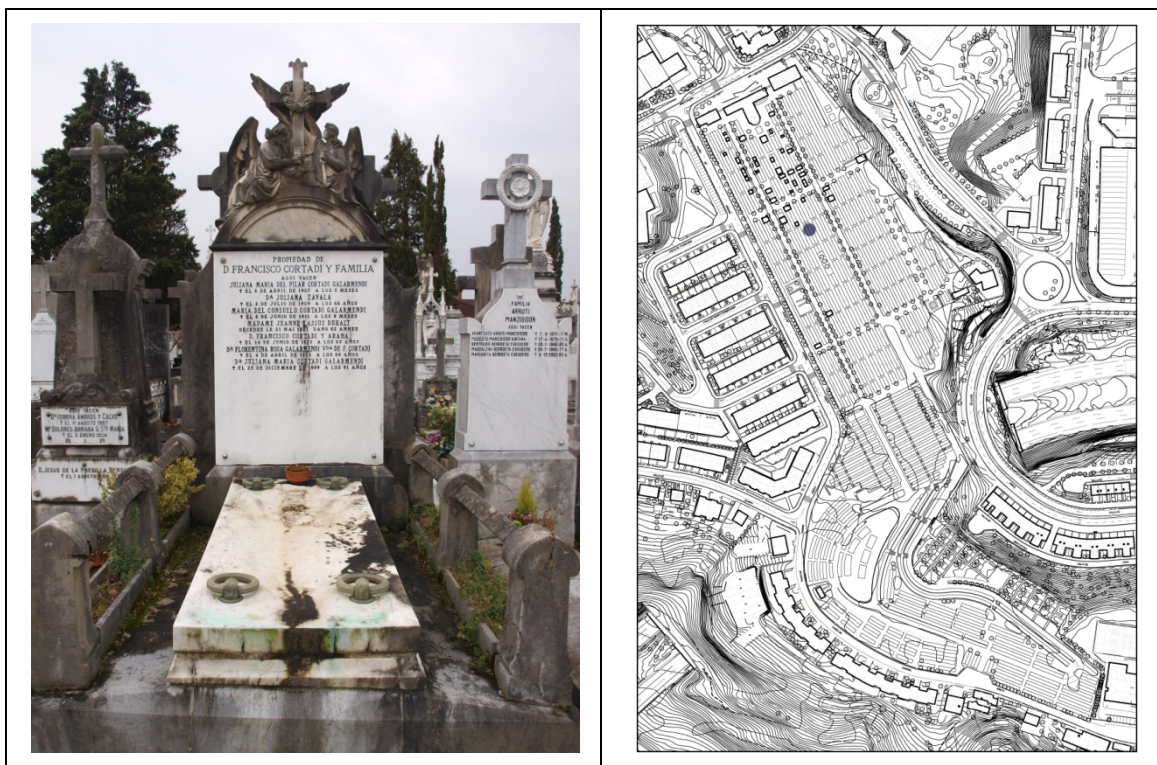

SAN IGNAZIO, 118-120 HILOBIA

Hilobiaren irudia

Kokapen-planoa

Kokapena	San Ignazio, 118-120.
Espedientea	Espediente lokalizatu gabea.
Obra-zuzendaria	
Egilea	Ez da sinadurarik ikusten monumentuan.
Sustatzailea	Francisco Cortadi.
Kronologia	C.1915.
Ehorzketa-mota	Panteoia. Garapen bertikala zokaloak hilobi guztia hartzen duela. Bornatua.
Materiala	Kareharria. Marmola. Brontzeko zirgiloak.
Kontserbazio-egoera	Ona.
Pertsona garrantzitsua 1	
Arkitektura	Klasizismoa.
Eskultura	Fedearen eta Itxaropenaren irudikapenak, bere atributuei lotutako irudiak.
Beirateak eta forja	
Beste batzuk	Zutabe biribilduak hodi-tirante bidez lotuta.
Babes-maila	Oinarrizkoa.