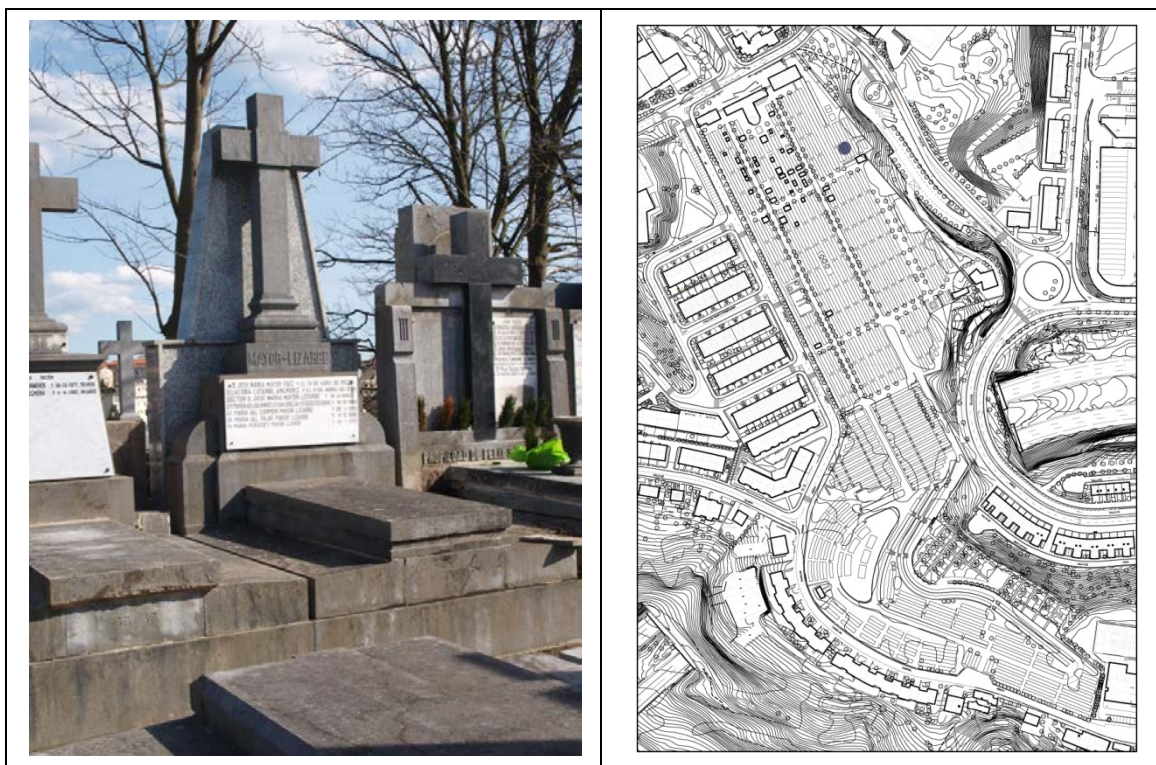

SAN ILDEFONSO, 039-041 HILOBIA

Hilobiaren irudia

Kokapen-planoa

Kokapena	San Ildefonso, 039-041.
Espedientea	Polloeko artxibategia
Obra-zuzendaria	Espedientean zehaztu gabe.
Egilea	Espedientean zehaztu gabe.
Sustatzailea	José Maria Mayor Ruiz eta Jacoba Lizarbe.
Kronologia	1952. (Orubea erosi zen)
Ehorzketa-mota	Profil mailakatuko hilobia Erdiko lauza nabarmenarekin. Burualdearen garapen bertikala.
Materiala	Kareharria.
Kontserbazio-egoera	Ona.
Pertsona garrantzitsua 1	
Arkitektura	Gerraostea. Klasizismoa.
Eskultura	Gurutze-bide gisakoa. Ez dago ornamentu-motiborik. Gurutzadura markatuta dago.
Beirateak eta forja	
Beste batzuk	Inprimategikoaren gisako grafia estilizatua. Gurutzea gainean hartzen duen zokaloan erliebean grabatua.
Babes-maila	Oinarrizkoa.