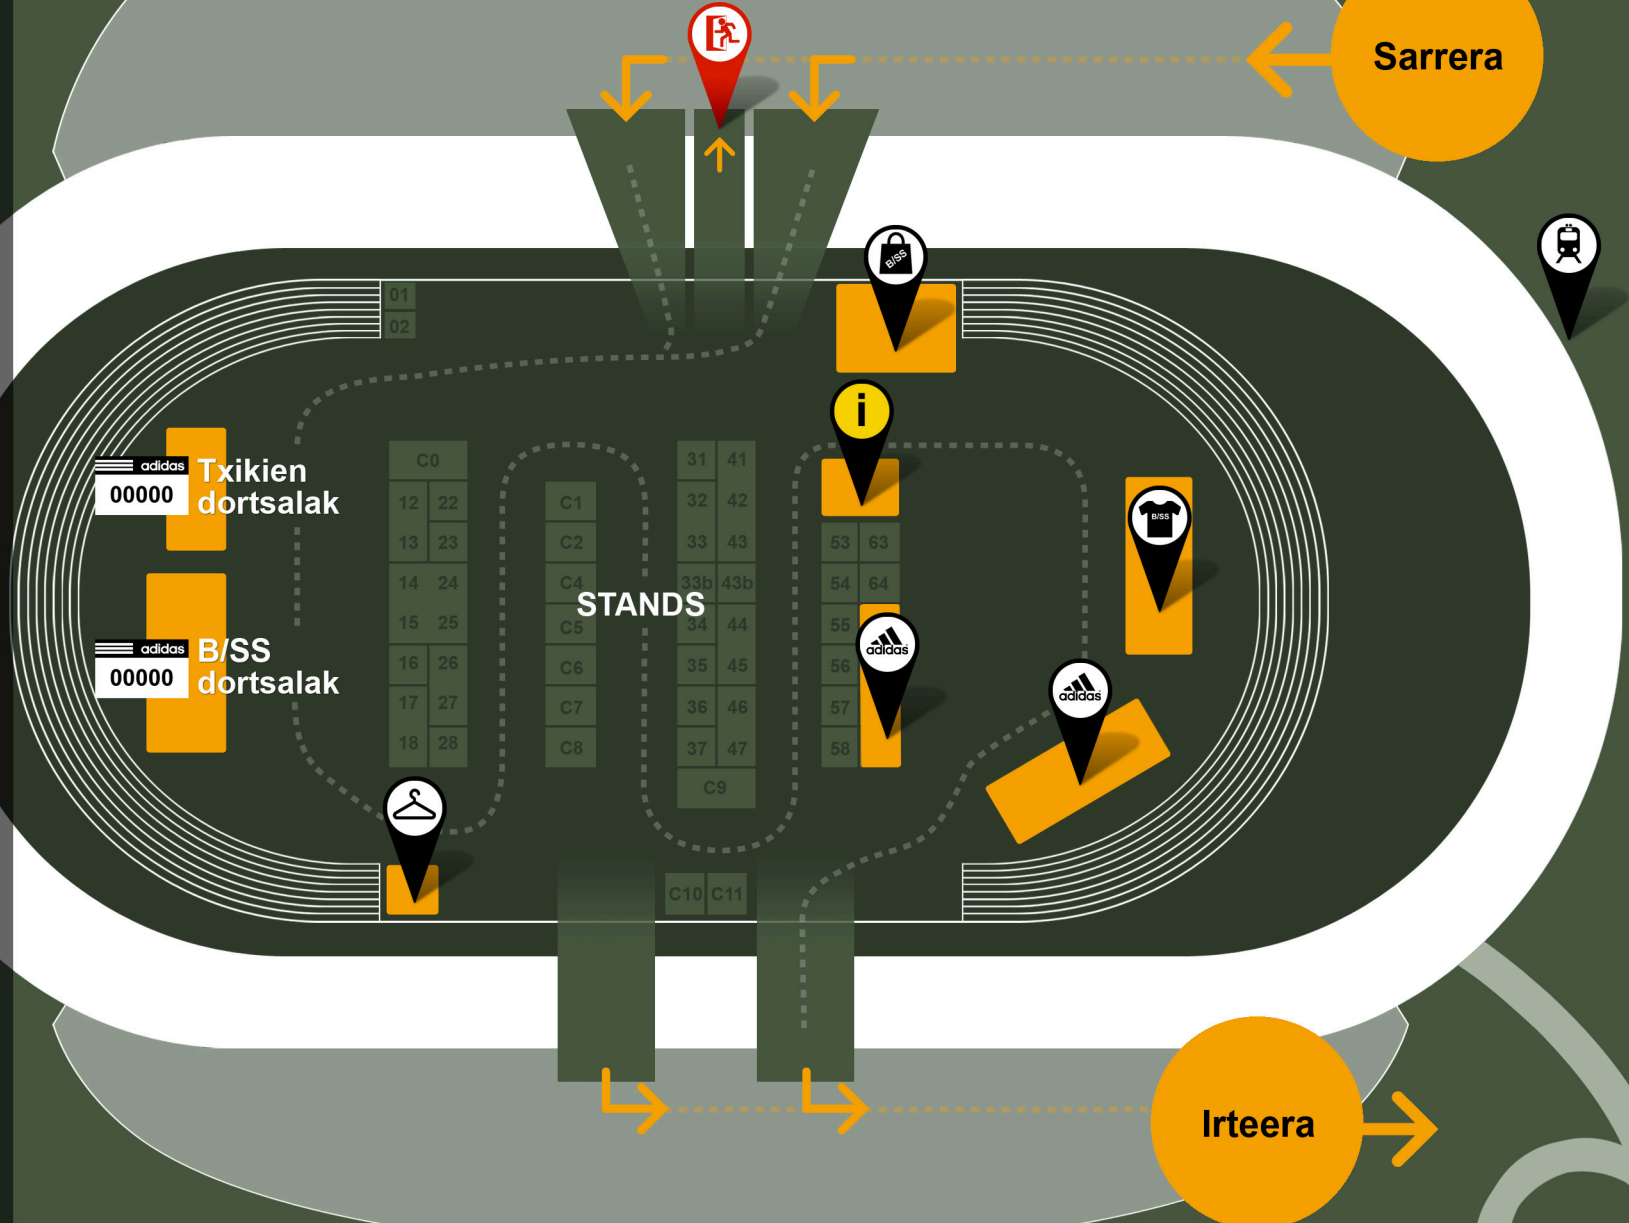

Anoetako Belodromoa

Anoeta pasealekua 14, 20014 Donostia - Gipuzkoa

Anoetako estadia

STAND-ak

MEDILAST	C0
HYPERICE	C1
GU ENERGIE	C-2
RECUPERAT-ION	C-3
CLAYSPRAY	C-4
OLIVER OPTICS	C-5
GHS	C-6
COMPEX	C-7
ZEEBRA	C-8
UNIVERSIDAD DEUSTO	C-10
SINDROME DE DRAVET	C-11
LUR LAN	01-02
IBK CRAFT	12-13
COLOMBUS	14-15-24-25
RAIDLIGHT	16
BIOLASTER	17-18
DEPORTES APALATEGI	22
ZATOPEK ATLETISMO	23
MARATON NOCTURNO DE BILBAO	26-27
HERBORISTERIA AIDA-KIFOOD SPORT	28
SAUCONY	31
JOMA	32-33
FULL GAS	33-B
POWERADE	34
BV SPORT	35
MARATO BARCELONA	36
TOTUM SPORT	37
SKECHERS	C-9
ORIGINAL BUFF	41-42-43
3BAT TRAITLOISHOP	43-B
MARATON DE LANZAROTE	44-45
MARATHINEZ TOURS	46-47
ROBERS	53-54-64
MARATON DEL SAHARA	55
RUN IN AFRIKA SPORT TRAVEL	56
GRAN CANARIA MARATON 2014	57
RIOS RUNNING	58
SPIBELT - SOMOS DEPORTISTAS	63

- Korrikalariaren poltsa
- B/SS denda
- Kontsigna
- Adidas-ko Stand-a
- Larialdietarako irteera
- Treneko tiketak
- Informazioa